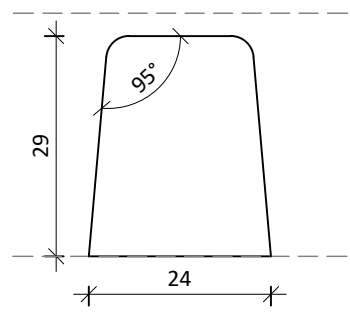

Deze modeltekening is een samenstelling van 2 deuren die samen een modelnummer hebben gekregen omdat het deurstel als een geheel is ontworpen. De beide deur zijn uitgesplitst in eigen tekeningen. zie de modelnummers boven de deur.

Deklat dubbele deur

Verticale lat

Horizontale lat

DATUM: 20-02-2024	GEWIJZIGD:	CALCULATIENR:	TEKENINGNR: 20240220-948-01	MODEL: 94810	HOUSOORT:
			KLANT/PROJECT: Model 94810 Overzicht		DCM NUMMER:
			AANVRAAG:	SCHAAL:	GETEKEND: KF