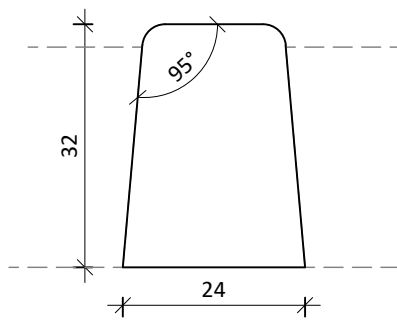

Deze modeltekening is een samenstelling van 2 deuren die samen een modelnummer hebben gekregen omdat het deurstel als een geheel is ontworpen. De beide deur zijn uitgesplitst in eigen tekeningen. zie de modelnummers boven de deur.

Deklat dubbele deur

Verticale lat

Horizontale lat

DATUM: 20-02-2024	GEWIJZIGD:	CALCULATIENR:	TEKENINGNR: 20240220-948-01	MODEL: 94810	HOUSOORT:
			KLANT/PROJECT: Model 94810 Overzicht		DCM NUMMER:
			AANVRAAG:	SCHAAL:	GETEKEND: KF