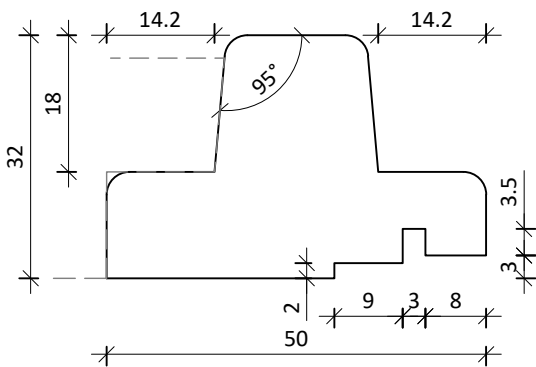

Deze modeltekening is een samenstelling van 2 deuren die samen een modelnummer hebben gekregen omdat het deurstel als een geheel is ontworpen. De beide deur zijn uitgesplitst in eigen tekeningen. zie de modelnummers boven de deur.

Deklat dubbele deur

Verticale lat

Horizontale lat

DATUM: 20-02-2024	GEWIJZIGD:	CALCULATIENR:	TEKENINGNR: 20240220-948-01	MODEL: 94810	HOUSOORT:
			KLANT/PROJECT: Model 94810 Overzicht		DCM NUMMER:
			AANVRAAG:	SCHAAL:	GETEKEND: KF