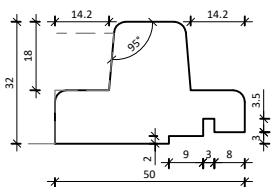

Deze modeltekening is een samenstelling van 2 deuren die samen een modelnummer hebben gekregen omdat het deurstel als een geheel is ontworpen. De beide deur zijn uitgesplitst in eigen tekeningen. zie de modelnummers boven de deur.

Deklat dubbele deur

Verticale lat

Horizontale lat

Rechte raamopening tbv  
rechte hoeken in het aanzicht

afgeschuind aan de onderzijde

DATUM:  
20-02-2024

GEWIJZIGD:

CALCULATIENR:

TEKENINGNR:  
20240220-948-01

MODEL:  
94809

HOUTSOORT:

**KEGRO** | DEUREN

KLANT/PROJECT:  
Model 94809 Overzicht

DCM NUMMER:

AANVRAAG:

SCHAAL: