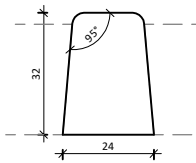

Deze modeltekening is een samenstelling van 2 deuren die samen een modelnummer hebben gekregen omdat het deurstel als een geheel is ontworpen. De beide deur zijn uitgesplitst in eigen tekeningen. zie de modelnummers boven de deur.

Deklat dubbele deur

Verticale lat

Horizontale lat

Rechte raamopening tbv  
rechte hoeken in het aanzicht

afgeschuind aan de onderzijde

DATUM:  
20-02-2024

GEWIJZIGD:

CALCULATIENR:

TEKENINGNR:  
20240220-948-01

MODEL:  
94809

HOUTSOORT:

**KEGRO** | DEUREN

KLANT/PROJECT:  
Model 94809 Overzicht

DCM NUMMER:

AANVRAAG:

SCHAAL: