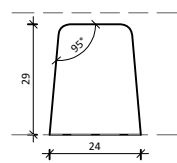

Deze modeltekening is een samenstelling van 2 deuren die samen een modelnummer hebben gekregen omdat het deurstel als een geheel is ontworpen. De beide deur zijn uitgesplitst in eigen tekeningen. zie de modelnummers boven de deur.

Deklat dubbele deur

Verticale lat

Horizontale lat

Rechte raamopening tbv  
rechte hoeken in het aanzicht

afgeschuind aan de onderzijde

DATUM:  
20-02-2024

GEWIJZIGD:

CALCULATIENR:

TEKENINGNR:  
20240220-948-01

MODEL:  
94809

HOUTSOORT:

**KEGRO** | DEUREN

KLANT/PROJECT:  
Model 94809 Overzicht

DCM NUMMER:

AANVRAAG:

SCHAAL: