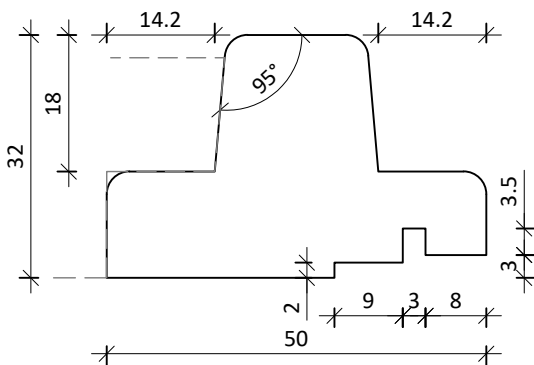

Rechte raamopening tbv
rechte hoeken in het aanzicht

afgeschuind aan de onderzijde

Deklat dubbele deur

Verticale lat

Horizontale lat

DATUM:
20-02-2024

GEWIJZIGD:

CALCULATIENR:

TEKENINGNR:
20240220-948-01

MODEL:
94807

HOUSOORT:

KLANT/PROJECT:
Model 94807 Overzicht

DCM NUMMER:

KEGRO | DEUREN

AANVRAAG:

SCHAAL: