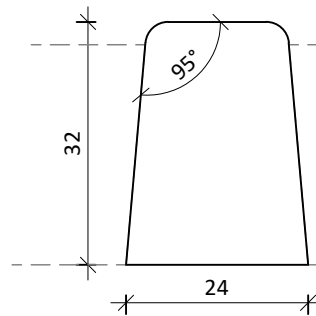

Rechte raamopening tbv
rechte hoeken in het aanzicht

afgeschuind aan de onderzijde

Deklat dubbele deur

Verticale lat

Horizontale lat

DATUM:
20-02-2024

GEWIJZIGD:

CALCULATIENR:

TEKENINGNR:
20240220-948-01

MODEL:
94807

HOUSOORT:

KLANT/PROJECT:
Model 94807 Overzicht

DCM NUMMER:

KEGRO | DEUREN

AANVRAAG:

SCHAAL: