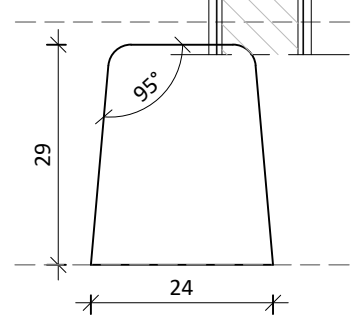

Rechte raamopening tbv
rechte hoeken in het aanzicht

afgeschuind aan de onderzijde

Deklat dubbele deur

Verticale lat

Horizontale lat

DATUM:
20-02-2024

GEWIJZIGD:

CALCULATIENR:

TEKENINGNR:
20240220-948-01

MODEL:
94807

HOUSOORT:

KLANT/PROJECT:
Model 94807 Overzicht

DCM NUMMER:

KEGRO | DEUREN

AANVRAAG:

SCHAAL: