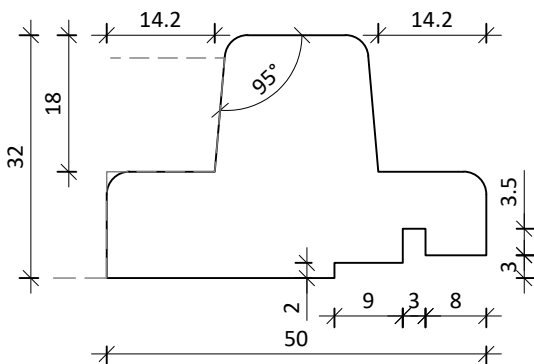

Deze modeltekening is een samenstelling van 2 deuren die samen een modelnummer hebben gekregen omdat het deurstel als een geheel is ontworpen. De beide deuren zijn uitgesplitst in eigen tekeningen. zie de modelnummers boven de deur.

Deklat dubbele deur

Verticale lat

Horizontale lat

DATUM:
20-02-2024

GEWIJZIGD:

CALCULATIENR:

TEKENINGNR:
20240220-948-01

MODEL:
94806

HOUTSOORT:

KEGRO | DEUREN

KLANT/PROJECT:
Model 94806 Overzicht

DCM NUMMER:

AANVRAAG:

SCHAAL:

GETEKEND:
KF

LEVERWEEK: