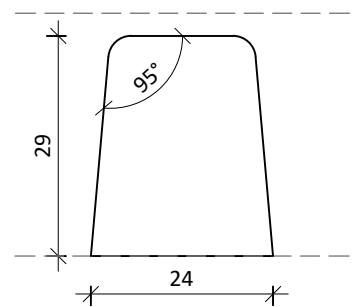

Deze modeltekening is een samenstelling van 2 deuren die samen een modelnummer hebben gekregen omdat het deurstel als een geheel is ontworpen. De beide deuren zijn uitgesplitst in eigen tekeningen. zie de modelnummers boven de deur.

Deklat dubbele deur

Verticale lat

Horizontale lat

DATUM:
20-02-2024

GEWIJZIGD:

CALCULATIENR:

TEKENINGNR:
20240220-948-01

MODEL:
94806

HOUTSOORT:

KEGRO | DEUREN

KLANT/PROJECT:
Model 94806 Overzicht

DCM NUMMER:

AANVRAAG:

SCHAAL:

GETEKEND:
KF

LEVERWEEK: