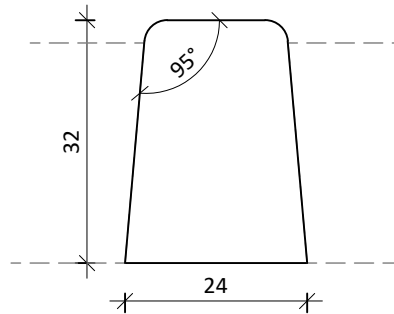

Deze modeltekening is een samenstelling van 2 deuren die samen een modelnummer hebben gekregen omdat het deurstel als een geheel is ontworpen. De beide deuren zijn uitgesplitst in eigen tekeningen. zie de modelnummers boven de deur.

Deklat dubbele deur

Verticale lat

Horizontale lat

DATUM:
20-02-2024

GEWIJZIGD:

CALCULATIENR:

TEKENINGNR:
20240220-948-01

MODEL:
94806

HOUTSOORT:

KEGRO | DEUREN

KLANT/PROJECT:
Model 94806 Overzicht

DCM NUMMER:

AANVRAAG:

SCHAAL:

GETEKEND:
KF

LEVERWEEK: