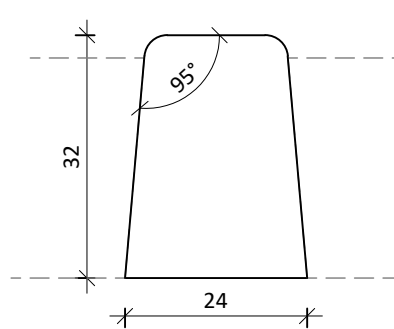

Deze modeltekening is een samenstelling van 2 deuren die samen een modelnummer hebben gekregen omdat het deurstel als een geheel is ontworpen. De beide deuren zijn uitgesplitst in eigen tekeningen. zie de modelnummers boven de deur.

Deklat dubbele deur

Verticale lat

Horizontale lat

DATUM: 20-02-2024	GEWIJZIGD:	CALCULATIENR:	TEKENINGNR: 20240220-948-01	MODEL: 94805	HOUTSOORT:
			KLANT/PROJECT: Model 94805 Overzicht		DCM NUMMER:
			AANVRAAG:	SCHAAL:	GETEKEND: KF