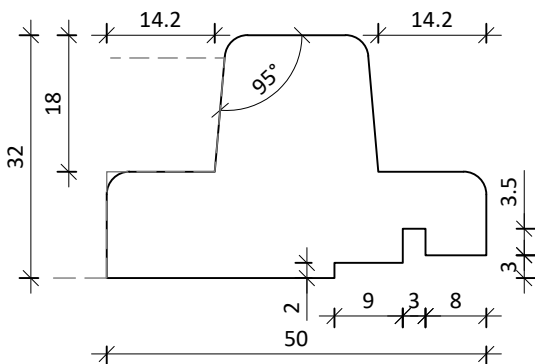

Deze modeltekening is een samenstelling van 2 deuren die samen een modelnummer hebben gekregen omdat het deurstel als een geheel is ontworpen. De beide deuren zijn uitgesplitst in eigen tekeningen. zie de modelnummers boven de deur.

Deklat dubbele deur

Verticale lat

Horizontale lat

DATUM: 20-02-2024	GEWIJZIGD:	CALCULATIENR:	TEKENINGNR: 20240220-948-01	MODEL: 94805	HOUTSOORT:
			KLANT/PROJECT: Model 94805 Overzicht		DCM NUMMER:
			AANVRAAG:	SCHAAL:	GETEKEND: KF