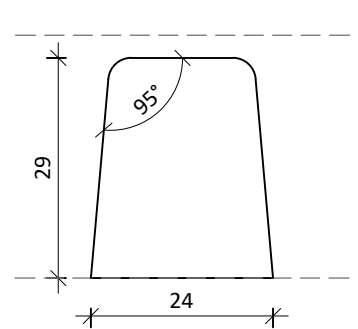

Deze modeltekening is een samenstelling van 2 deuren die samen een modelnummer hebben gekregen omdat het deurstel als een geheel is ontworpen. De beide deuren zijn uitgesplitst in eigen tekeningen. zie de modelnummers boven de deur.

Deklat dubbele deur

Verticale lat

Horizontale lat

DATUM: 20-02-2024	GEWIJZIGD:	CALCULATIENR:	TEKENINGNR: 20240220-948-01	MODEL: 94805	HOUTSOORT:
			KLANT/PROJECT: Model 94805 Overzicht		DCM NUMMER:
			AANVRAAG:	SCHAAL:	GETEKEND: KF