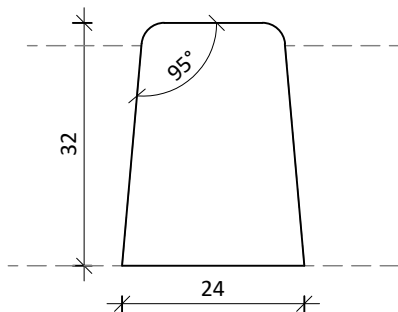

Laag model
1900 - 2200

Midden model
2201 - 2400

Hoog model
2401 - 2600

Rechte raamopening tbv
rechte hoeken in het aanzicht

afgeschuind aan de onderzijde

Verticale lat

Horizontale lat

DATUM:
20-02-2024

GEWIJZIGD:

CALCULATIENR:

TEKENINGNR:
20240220-948-01

MODEL:
94804

HOUSOORT:

KEGRO | DEUREN

KLANT/PROJECT:
Model 94804 Overzicht

DCM NUMMER: