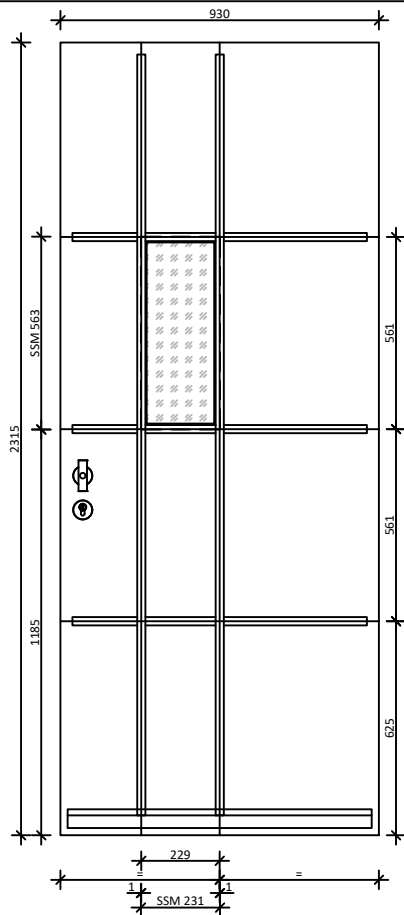

Laag model
1900 - 2200

Midden model
2201 - 2400

Hoog model
2401 - 2600

Rechte raamopening tbv
rechte hoeken in het aanzicht

afgeschuind aan de onderzijde

Verticale lat

Horizontale lat

DATUM:
20-02-2024

GEWIJZIGD:

CALCULATIENR:

TEKENINGNR:
20240220-948-01

MODEL:
94804

HOUSOORT:

KEGRO | DEUREN

KLANT/PROJECT:
Model 94804 Overzicht

DCM NUMMER:

AANVRAAG:

SCHAAL:

GETEKEND:
KF

LEVERWEEK: