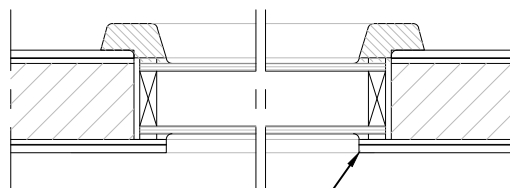

Laag model
1900 - 2200

Midden model
2201 - 2400

Hoog model
2401 - 2600

Rechte raamopening tbv
rechte hoeken in het aanzicht

afgeschuind aan de onderzijde

Verticale lat

Horizontale lat

DATUM:
20-02-2024

GEWIJZIGD:

CALCULATIENR:

TEKENINGNR:
20240220-948-01

MODEL:
94804

HOUSOORT:

KEGRO | DEUREN

KLANT/PROJECT:
Model 94804 Overzicht

DCM NUMMER: