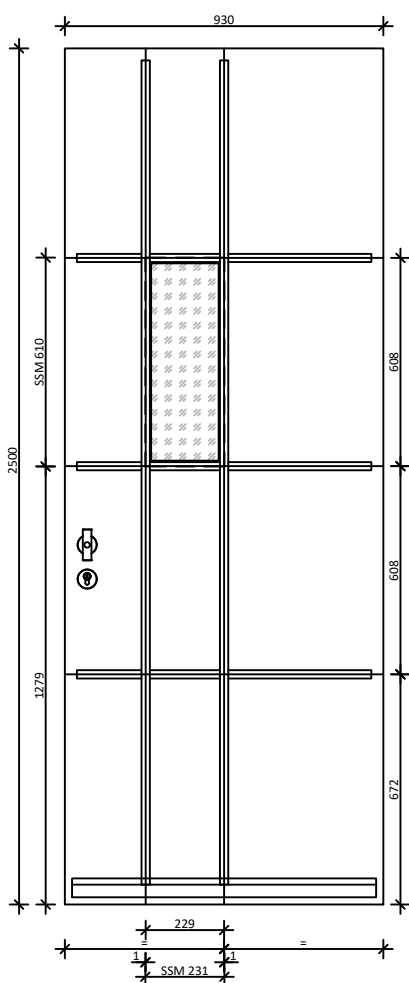

Laag model
1900 - 2200

Midden model
2201 - 2400

Hoog model
2401 - 2600

Rechte raamopening tbv
rechte hoeken in het aanzicht

afgeschuind aan de onderzijde

Verticale lat

Horizontale lat

DATUM:
20-02-2024

GEWIJZIGD:

CALCULATIENR:

TEKENINGNR:
20240220-948-01

MODEL:
94804

HOUSOORT:

KEGRO | DEUREN

KLANT/PROJECT:
Model 94804 Overzicht

DCM NUMMER:

AANVRAAG:

SCHAAL:

GETEKEND:
KF

LEVERWEEK: