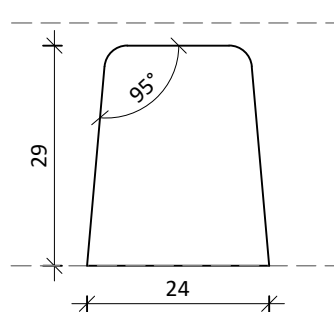

Laag model
1900 - 2200

Midden model
2201 - 2400

Hoog model
2401 - 2600

Rechte raamopening tbv
rechte hoeken in het aanzicht

afgeschuind aan de onderzijde

Verticale lat

Horizontale lat

DATUM:
20-02-2024

GEWIJZIGD:

CALCULATIENR:

TEKENINGNR:
20240220-948-01

MODEL:
94804

HOUSOORT:

KEGRO | DEUREN

KLANT/PROJECT:
Model 94804 Overzicht

DCM NUMMER: