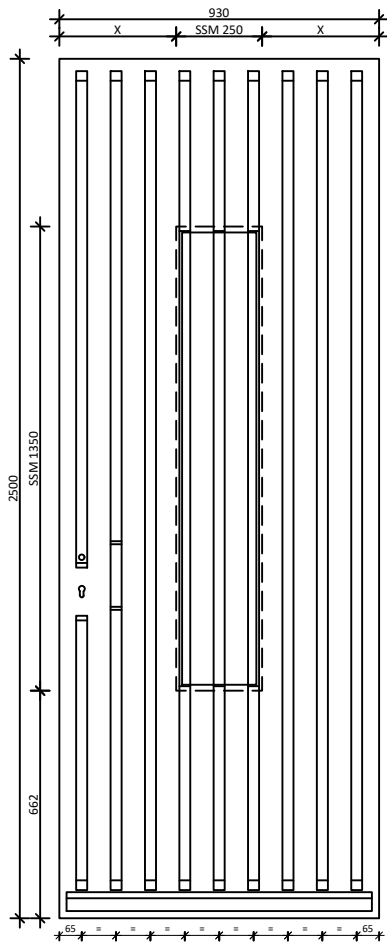

Laag model
1900 - 2200

Midden model
2201 - 2400

Type latten C B A F F F A A A

Hoog model
2401 - 2600

smaller dan 689 mm in overleg
 689 mm tot 789mm = 7 latten
 790mm tot 879mm = 8 latten
 880mm tot 974mm = 9 latten
 975mm tot 1074mm = 10 latten
 1075mm tot 1174mm = 11 latten
 vanaf 1175mm = 12 latten

DATUM: 13-02-2024	GEWIJZIGD:	CALCULATIENR:	TEKENINGNR: 20240213-944-01	MODEL: 94401	HOUSOORT:
----------------------	------------	---------------	--------------------------------	-----------------	-----------

KEGRO | DEUREN

KLANT/PROJECT: Model 94401 Overzicht			DCM NUMMER:		
AANVRAAG:	SCHAAL:	GETEKEND: KF	LEVERWEEK:		