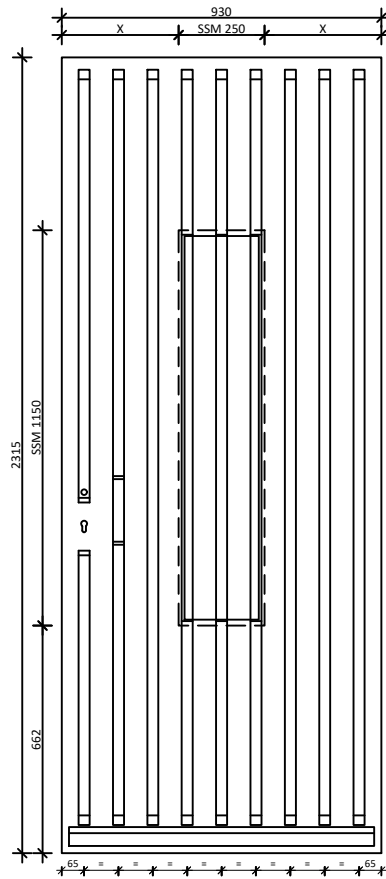

Laag model
1900 - 2200

Midden model
2201 - 2400

Type latten C B A F F F A A A

Hoog model
2401 - 2600

smaller dan 689 mm in overleg
 689 mm tot 789mm = 7 latten
 790mm tot 879mm = 8 latten
 880mm tot 974mm = 9 latten
 975mm tot 1074mm = 10 latten
 1075mm tot 1174mm = 11 latten
 vanaf 1175mm = 12 latten

DATUM: 13-02-2024	GEWIJZIGD:	CALCULATIENR:	TEKENINGNR: 20240213-944-01	MODEL: 94401	HOUSOORT:
----------------------	------------	---------------	--------------------------------	-----------------	-----------

KEGRO | DEUREN

KLANT/PROJECT: Model 94401 Overzicht			DCM NUMMER:		
AANVRAAG:	SCHAAL:	GETEKEND: KF	LEVERWEEK:		