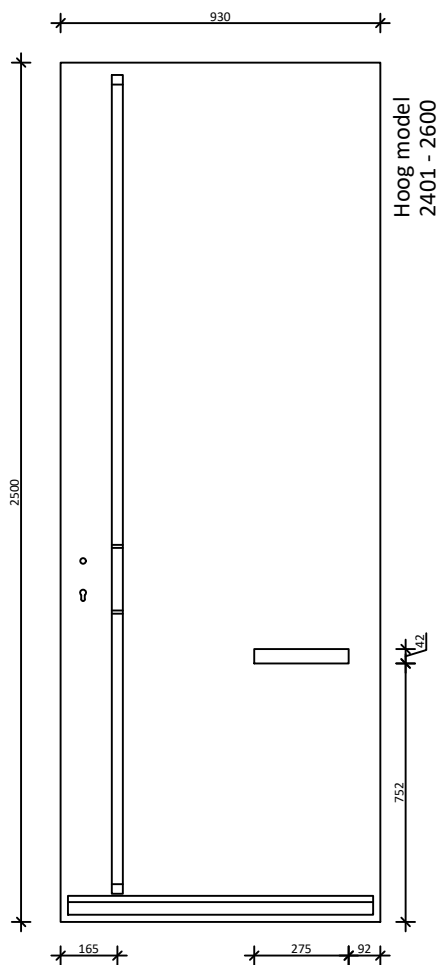

Type latten

B

DATUM:  
13-02-2024

GEWIJZIGD:

CALCULATIENR:

TEKENINGNR:  
20240213-944-01

MODEL:  
94407

HOUTSOORT:

**KEGRO** | DEUREN

KLANT/PROJECT:  
Model 94407 Overzicht

DCM NUMMER:

AANVRAAG:

SCHAAL:

GETEKEND:  
KF

LEVERWEEK: