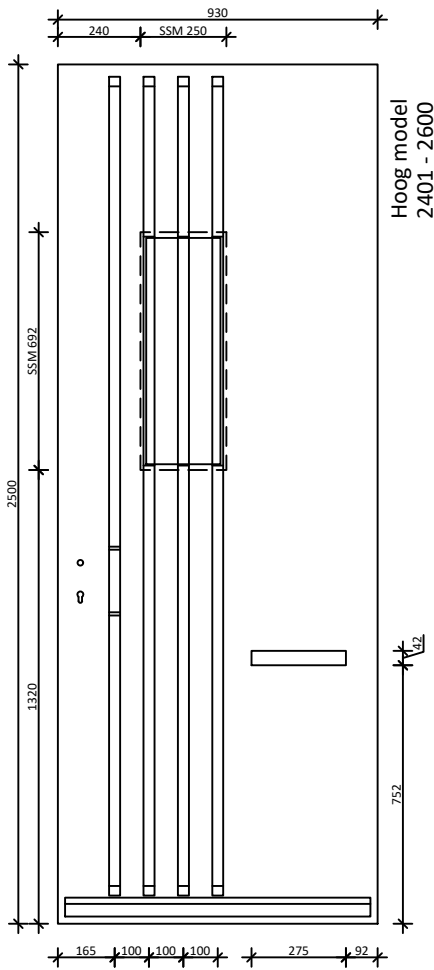

Type latten

DATUM: 13-02-2024	GEWIJZIGD:	CALCULATIENR:	TEKENINGNR: 20240213-944-01	MODEL: 94405	HOUTSOORT:
			KLANT/PROJECT: Model 94405 Overzicht		DCM NUMMER:
			AANVRAAG:	SCHAAL:	GETEKEND: KF