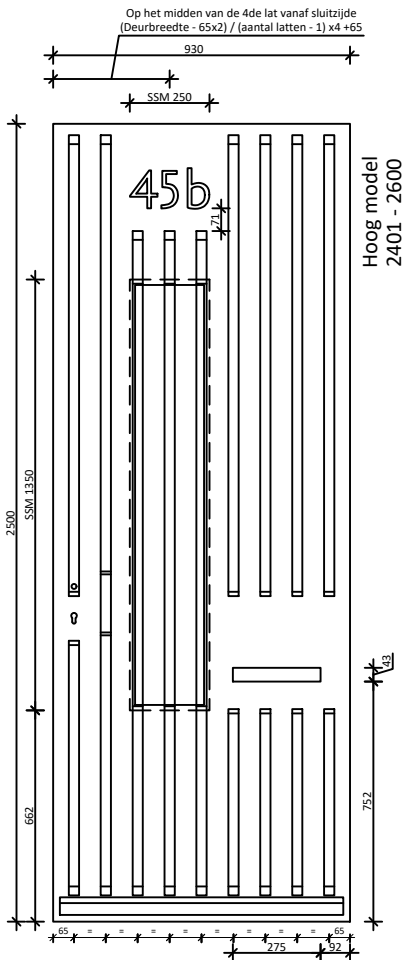

Type latten C B G G G D D D D

Smaller dan 880mm breed zie model 94408 ivm briefplaat die niet meer naast het glasvak past.  
 880mm tot 974mm = 9 latten  
 975mm tot 1074mm = 10 latten  
 1075mm tot 1174mm = 11 latten  
 vanaf 1175mm = 12 latten

DATUM: 13-02-2024	GEWIJZIGD:	CALCULATIENR:	TEKENINGNR: 20240213-944-01	MODEL: 94402	HOUSOORT:
			KLANT/PROJECT: Model 94402 Overzicht		DCM NUMMER:
			AANVRAAG:	SCHAAL:	GETEKEND: KF