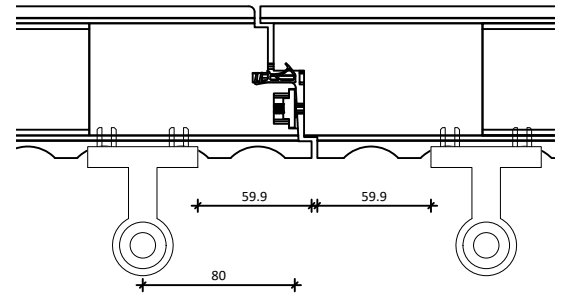

Actieve deur

Passieve deur

Midden model
2201 - 2400

Midden model
2201 - 2400

Beide deur modellen zijn gelijk aan model 94603. Voor hoog midden laag modellen zie 94603

DATUM:
01-02-2024

GEWIJZIGD:

CALCULATIENR:

TEKENINGNR:
20240201-946-7-01

MODEL:
94604

HOUSOORT:

KEGRO | DEUREN

KLANT/PROJECT:
overzicht modellen 94604

DCM NUMMER:

AANVRAAG:

SCHAAL: