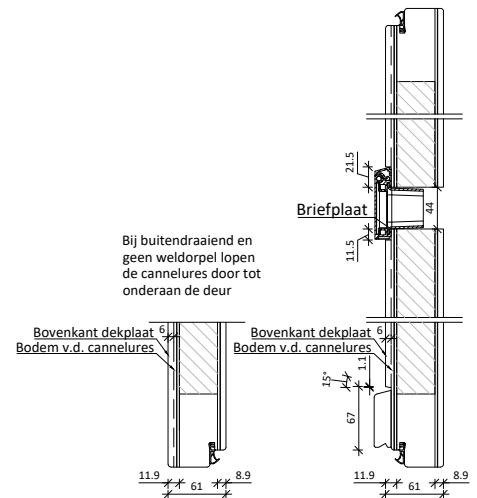

Actieve deur

Passieve deur

Midden model
2201 - 2400

Midden model
2201 - 2400

Beide deur modellen zijn gelijk aan model 94603. Voor hoog midden laag modellen zie 94603

DATUM:
01-02-2024

GEWIJZIGD:

CALCULATIENR:

TEKENINGNR:
20240201-946-7-01

MODEL:
94604

HOUSOORT:

KEGRO | DEUREN

KLANT/PROJECT:
overzicht modellen 94604

DCM NUMMER:

AANVRAAG:

SCHAAL: