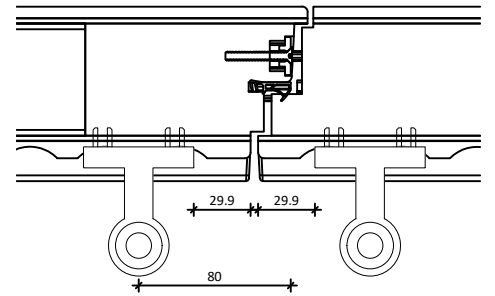

Actieve deur

Passieve deur

Midden model
2201 - 2400

Midden model
2201 - 2400

Beide deur modellen zijn gelijk aan model 94603. Voor hoog midden laag modellen zie 94603

DATUM:
01-02-2024

GEWIJZIGD:

CALCULATIENR:

TEKENINGNR:
20240201-946-7-01

MODEL:
94604

HOUSOORT:

KEGRO | DEUREN

KLANT/PROJECT:
overzicht modellen 94604

DCM NUMMER:

AANVRAAG:

SCHAAL: