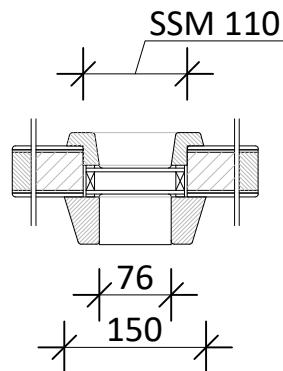

Kruk gat alleen aan binnenzijde, ivm combi rozet (cilinder en deurknop) als standaard

DATUM:
01-02-2024

GEWIJZIGD:

CALCULATIENR:

TEKENINGNR:
20230201-941-01

MODEL:
94104

HOUSOORT:

KEGRO | DEUREN

KLANT/PROJECT:
Model 94104 Overzicht

DCM NUMMER:

AANVRAAG:

SCHAAL:

GETEKEND:
KF

LEVERWEEK: