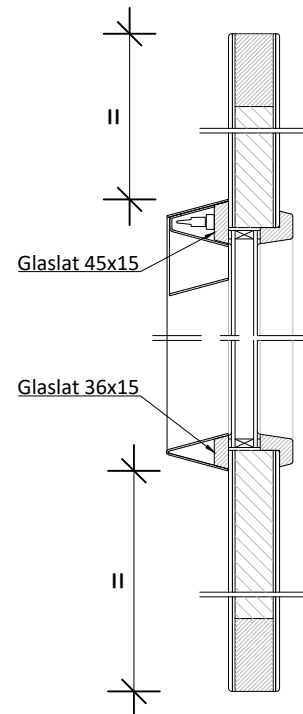

Kruk gat alleen aan binnenzijde, ivm combi rozet (cilinder en deurknop) als standaard

DATUM:
01-02-2024

GEWIJZIGD:

CALCULATIENR:

TEKENINGNR:
20230201-941-01

MODEL:
94104

HOUSOORT:

KEGRO | DEUREN

KLANT/PROJECT:
Model 94104 Overzicht

DCM NUMMER:

AANVRAAG:

SCHAAL:

GETEKEND:
KF

LEVERWEEK: