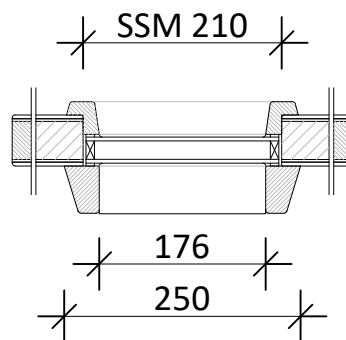

Kruk gat alleen aan binnenzijde, ivm combi rozet (cilinder en deurknop) als standaard

DATUM:  
01-02-2024

GEWIJZIGD:

CALCULATIENR:

TEKENINGNR:  
20230201-941-01

MODEL:  
94103

HOUSOORT:

**KEGRO** | DEUREN

KLANT/PROJECT:  
Model 94103 Overzicht

DCM NUMMER:

AANVRAAG:

SCHAAL:

GETEKEND:  
KF

LEVERWEEK: