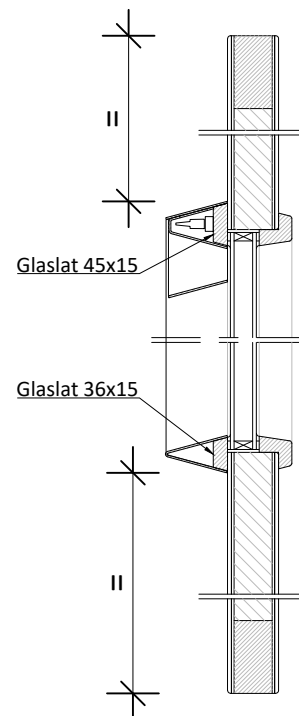

Kruk gat alleen aan binnenzijde, ivm combi rozet (cilinder en deurknop) als standaard

DATUM:  
01-02-2024

GEWIJZIGD:

CALCULATIENR:

TEKENINGNR:  
20230201-941-01

MODEL:  
94103

HOUSOORT:

**KEGRO** | DEUREN

KLANT/PROJECT:  
Model 94103 Overzicht

DCM NUMMER:

AANVRAAG:

SCHAAL:

GETEKEND:  
KF

LEVERWEEK: