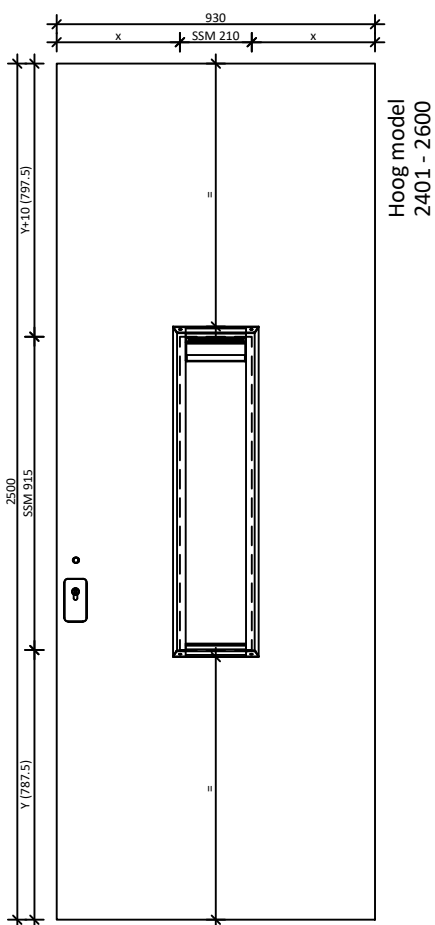

Kruk gat alleen aan binnenzijde, ivm combi rozet (cilinder en deurknop) als standaard

DATUM:  
01-02-2024

GEWIJZIGD:

CALCULATIENR:

TEKENINGNR:  
20230201-941-01

MODEL:  
94103

HOUSOORT:

**KEGRO** | DEUREN

KLANT/PROJECT:  
Model 94103 Overzicht

DCM NUMMER:

AANVRAAG:

SCHAAL:

GETEKEND:  
KF

LEVERWEEK: