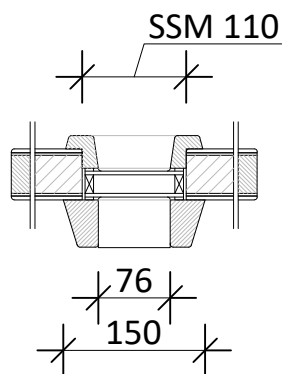

Kruk gat alleen aan binnenzijde, ivm combi rozet (cilinder en deurknop) als standaard

DATUM:
01-02-2024

GEWIJZIGD:

CALCULATIENR:

TEKENINGNR:
20230201-941-01

MODEL:
94102

HOUSOORT:

KEGRO | DEUREN

KLANT/PROJECT:
Model 94102 Overzicht

DCM NUMMER:

AANVRAAG:

SCHAAL:

GETEKEND:
KF

LEVERWEEK: