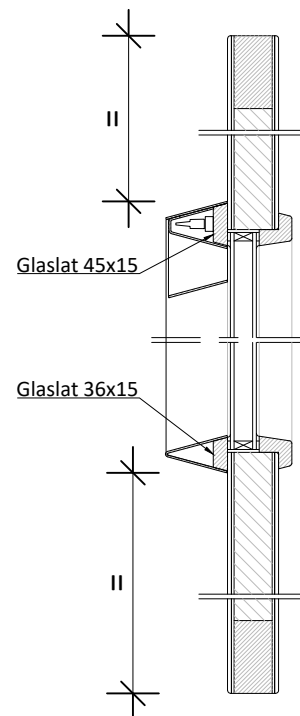

Kruk gat alleen aan binnenzijde, ivm combi rozet (cilinder en deurknop) als standaard

DATUM:
01-02-2024

GEWIJZIGD:

CALCULATIENR:

TEKENINGNR:
20230201-941-01

MODEL:
94102

HOUSOORT:

KEGRO | DEUREN

KLANT/PROJECT:
Model 94102 Overzicht

DCM NUMMER:

AANVRAAG:

SCHAAL:

GETEKEND:
KF

LEVERWEEK: