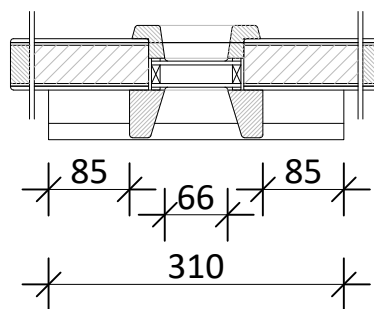

Kruk gat alleen aan binnenzijde, ivm combi rozet (cilinder en deurknop) als standaard

DATUM:
01-02-2024

GEWIJZIGD:

CALCULATIENR:

TEKENINGNR:
20230201-940-01

MODEL:
94003

HOUSOORT:

KEGRO | DEUREN

KLANT/PROJECT:
Model 94003 Overzicht

DCM NUMMER:

AANVRAAG:

SCHAAL:

GETEKEND:
KF

LEVERWEEK: